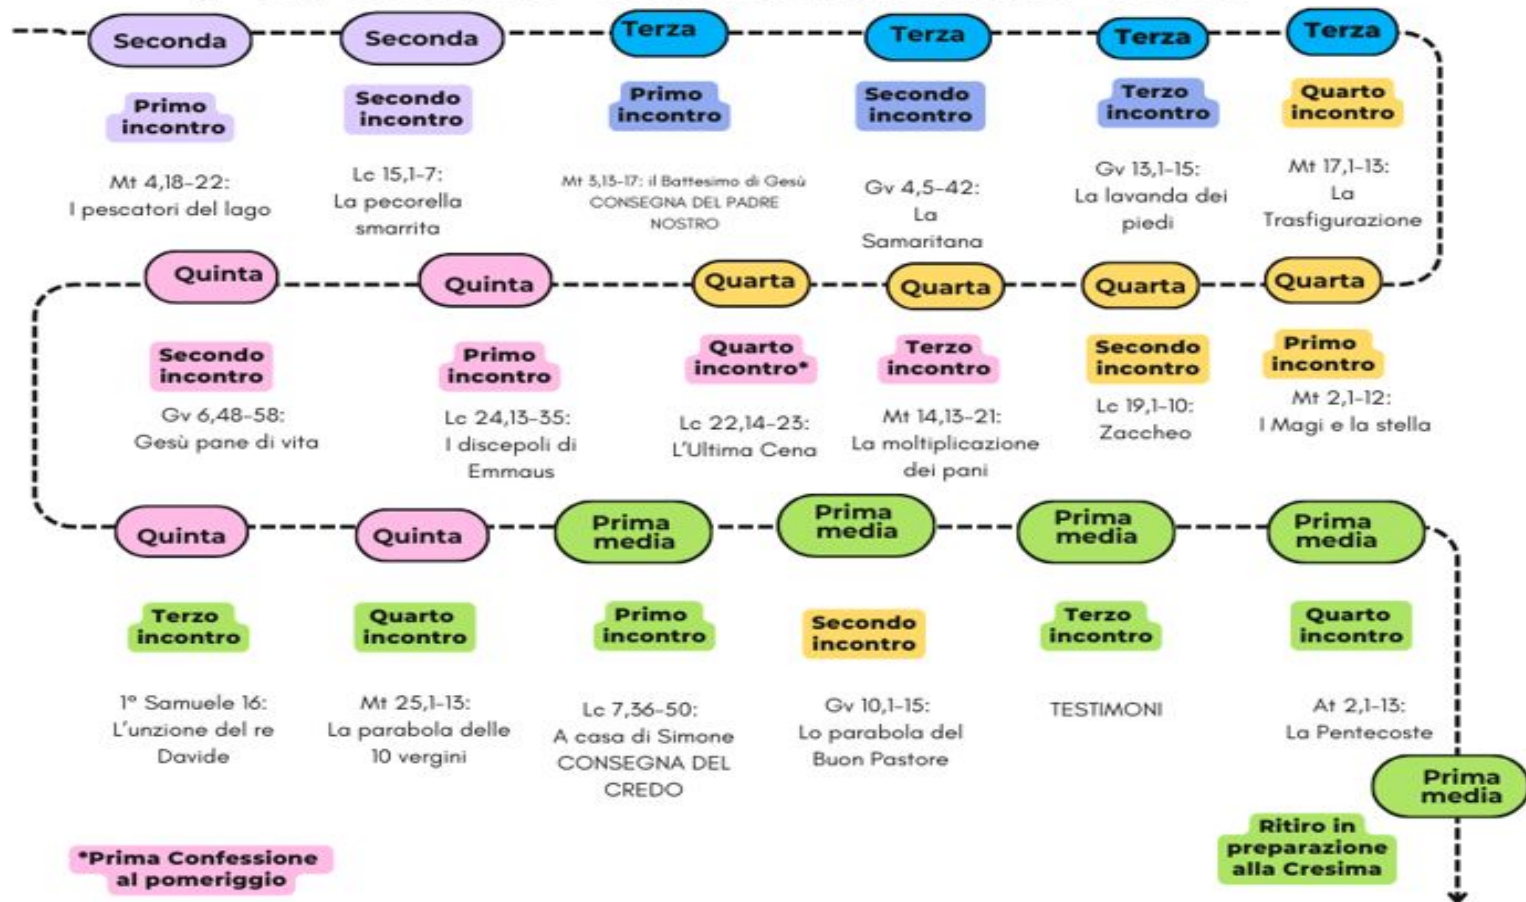

# Percorso catechismo GBP

# Legenda

Ovale lilla	classe seconda	lilla: percorso “Il mio amico Gesù”
Ovale azzurro	classe terza	azzurro: percorso acqua giallo: percorso luce
Ovale giallo	classe quarta	giallo: percorso luce rosa: percorso pane
Ovale rosa	classe quinta	rosa: percorso pane verde: percorso olio
Ovale verde	classe prima media	verde: percorso olio giallo: percorso luce